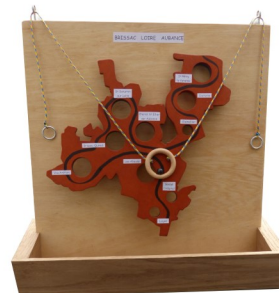

30x50cm
Panneau 3 plis épicea
Côtés aimantés
Sac de rangement en tissu

Plateau + pions

80 €

Plateau + pions + cartes

92 €

Jeux 2 en 1:

Passer-trappe
(côté pile)

180 € structure en hêtre
40x110 cm

Shuffle-puck
(côté face)

Gruyère de table
Face personnalisable
(côté pile)

170 €

Environ 47x30 cm posé et 47cm de haut

Gruyère de table
Face 3 parcours
(côté face)