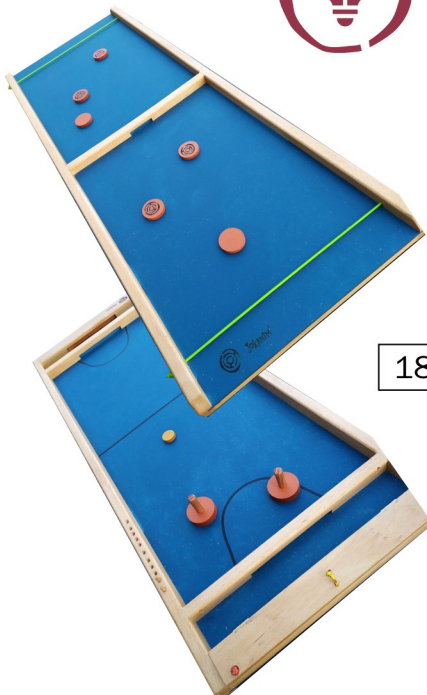

30x50cm
Panneau 3 plis épicea
Côtés aimantés
Sac de rangement en tissu

Plateau + pions

80 €

Plateau + pions + cartes

92 €

Jeux 2 en 1:

Passer-trappe
(côté pile)

180 € structure en hêtre
40x110 cm

Shuffle-puck
(côté face)

Gruyère de table
Face personnalisable
(côté pile)

170 €

Environ 47x30 cm posé et 47cm de haut

Gruyère de table
Face 3 parcours
(côté face)